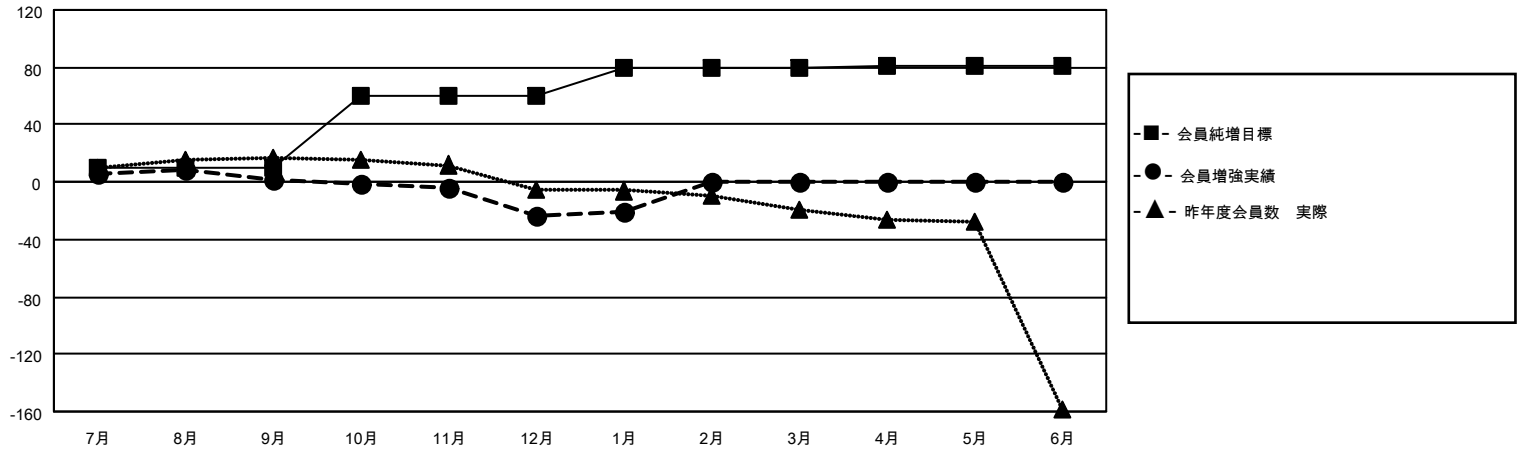

MONTHLY MEMBERSHIP PROGRESS REPORT

地域 JAPAN

District 330 C

Results as of: 1/31/2021

クラブ			
結果：2020-2021			
四半期	新クラブ目標	新クラブ	解散クラブ
7月/8月/9月	0	0	0
10月/11月/12月	0	0	0
1月/2月/3月	1	0	0
4月/5月/6月	0	0	0

名			
結果：2020-2021			
四半期	会員純増目標	会員増強実績	退会者(転籍を含む)実際
7月/8月/9月	10	32	25
10月/11月/12月	50	10	34
1月/2月/3月	20	7	4
4月/5月/6月	1	0	0

新クラブ目標及び実績累計

会員目標及び実績累計

解散クラブ: 0	23 CLUBS OF 78 一名以上の新会員を登録	男女別 男性 1,605 (82.73%) 女性 335 (17.27%)
退会者 物故会員 12 クラブ解散 0 その他 51 合計 63	会員累計データを見るには、ここをクリック	世帯主/家族会員合計 448 国際会費半額の家族会員 248