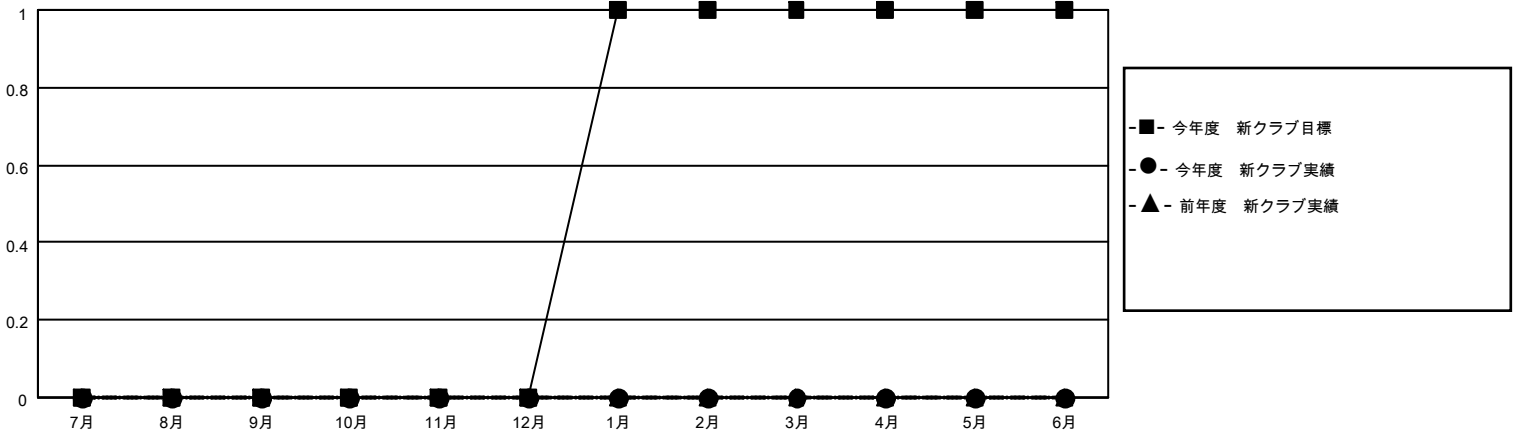

MONTHLY MEMBERSHIP PROGRESS REPORT

地域 JAPAN

District 330 C

Results as of: 1/31/2021

クラブ			
結果：2020-2021			
四半期	新クラブ目標	新クラブ	解散クラブ
7月/8月/9月	0	0	0
10月/11月/12月	0	0	0
1月/2月/3月	1	0	0
4月/5月/6月	0	0	0

名			
結果：2020-2021			
四半期	会員純増目標	会員増強実績	退会者(転籍を含む)実際
7月/8月/9月	10	32	25
10月/11月/12月	50	10	34
1月/2月/3月	20	7	4
4月/5月/6月	1	0	0

新クラブ目標及び実績累計

会員目標及び実績累計

解散クラブ: 0	23 CLUBS OF 78 一名以上の新会員を登録	男女別 男性 1,605 (82.73%) 女性 335 (17.27%)
退会者 物故会員 12 クラブ解散 0 その他 51 合計 63	会員累計データを見るには、ここをクリック	世帯主/家族会員合計 448 国際会費半額の家族会員 248